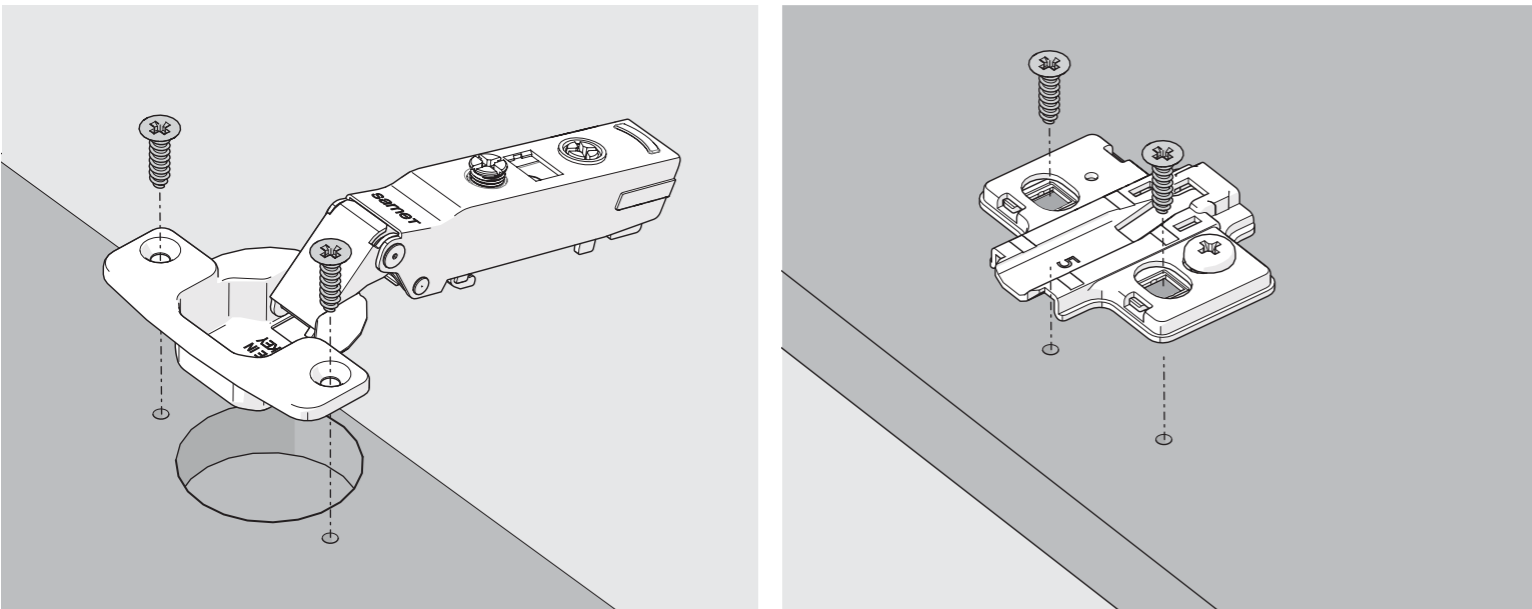

Montaj / Mounting

Çanak için Teknik Ölçüler / Technical Dimensions for Cup

Altık için Teknik Ölçüler / Technical Dimensions for Mounting Plate