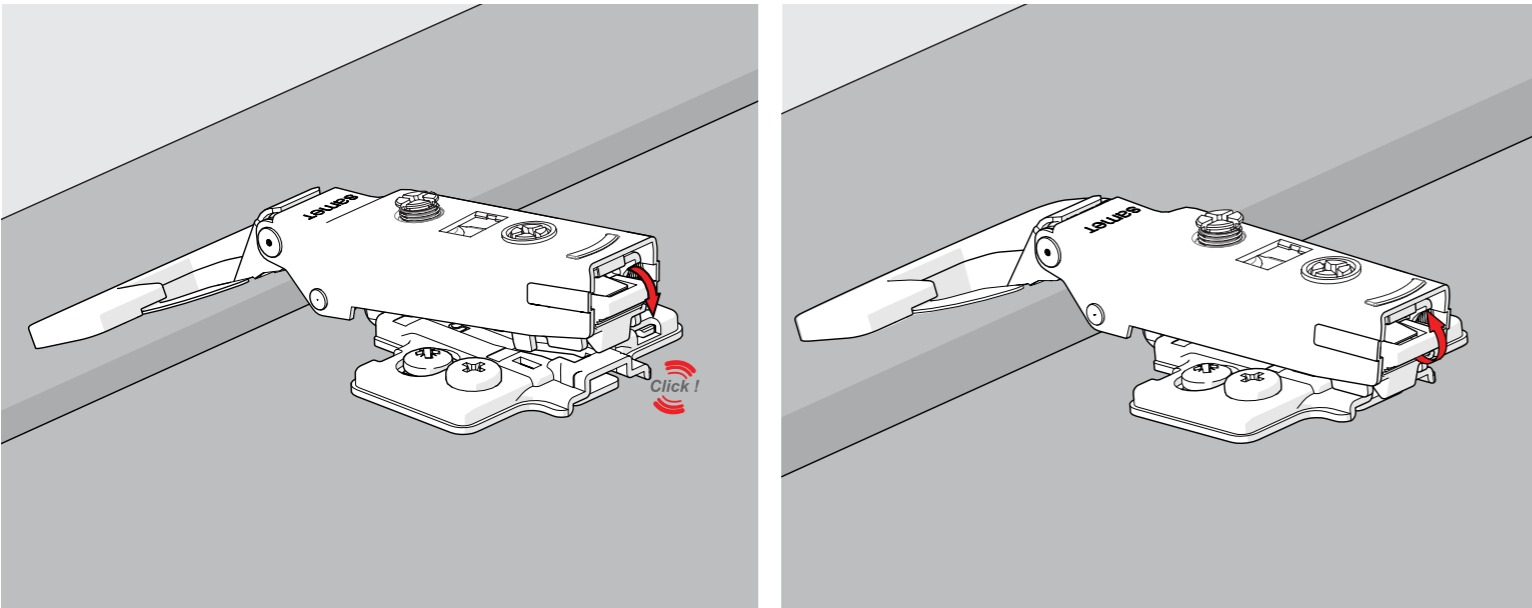

Montaj / Mounting

Çanak için Teknik Ölçüler / Technical Dimensions for Cup

Altık için Teknik Ölçüler / Technical Dimensions for Mounting Plate