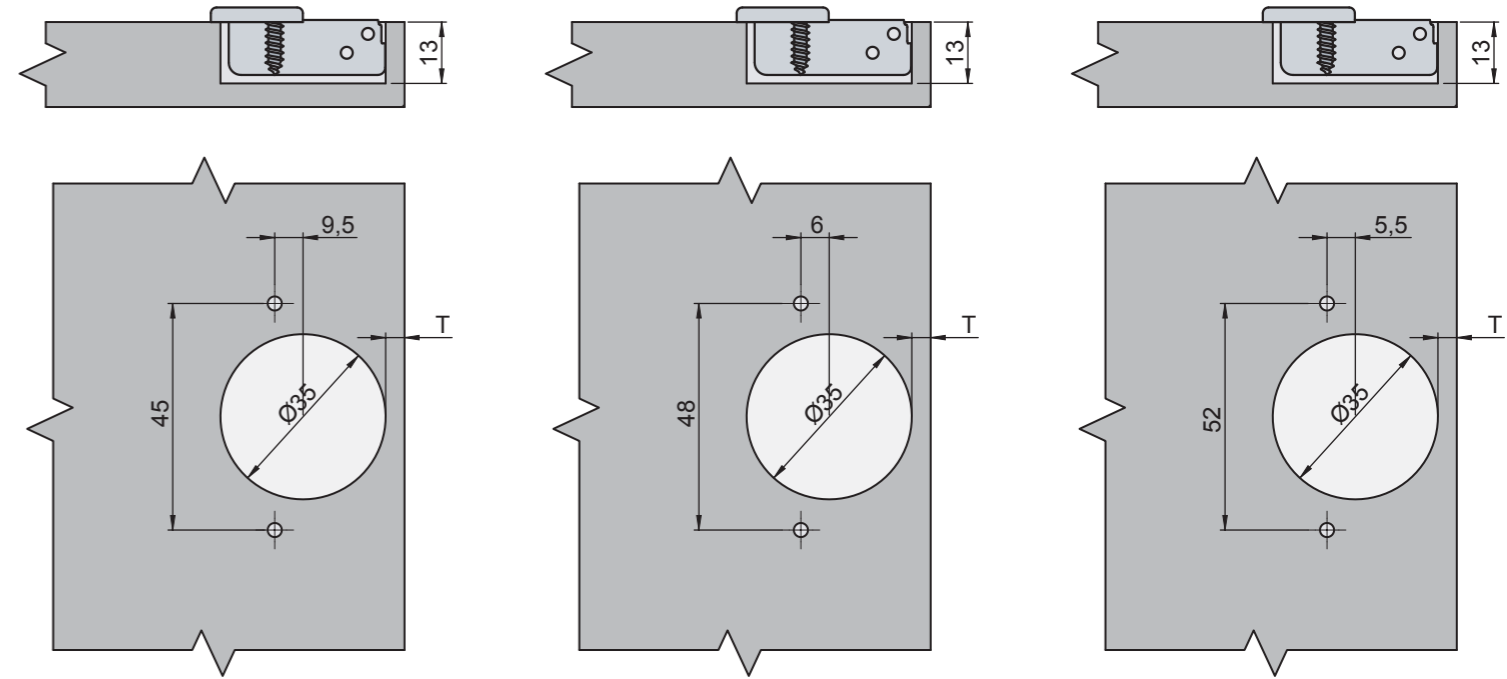

Montaj / Mounting

Çanak için Teknik Ölçüler / Technical Dimensions for Cup

Altık için Teknik Ölçüler / Technical Dimensions for Mounting Plate