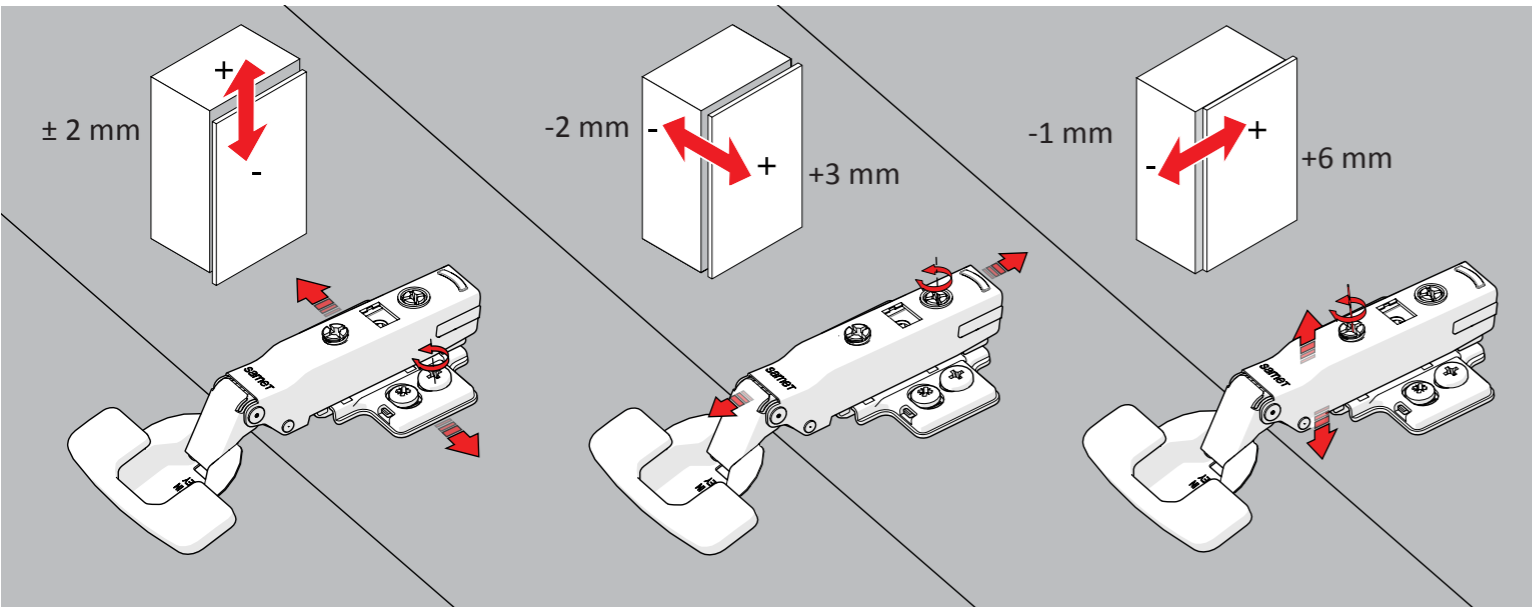

Montaj / Mounting

Çanak için Teknik Ölçüler / Technical Dimensions for Cup

Altık için Teknik Ölçüler / Technical Dimensions for Mounting Plate